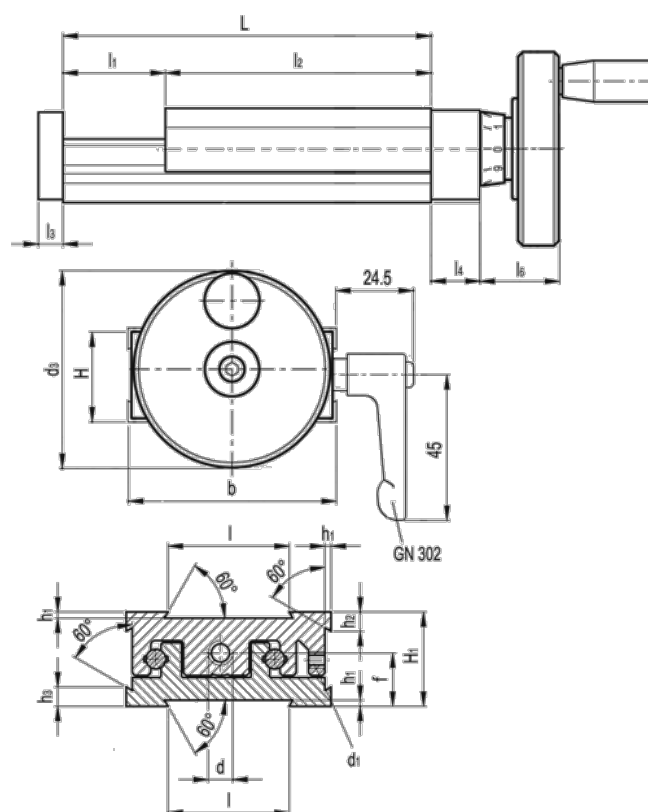

Varenummer: 20773021  
 Beskrivelse: Justerbar slædeenhed  
 GN 900-80-170-50-H-2

## Mål

b = 80	h2 = 10.0
d = M8x1	h3 = 10.0
d1 = M5	l = 50
d3 = 80	L - l1 = 170-50
f = 20.5	l2 = 120
H = 35.5	l3 = 8
h1 = 2.0	l4 = 16
H1 = 36	l6 = 31